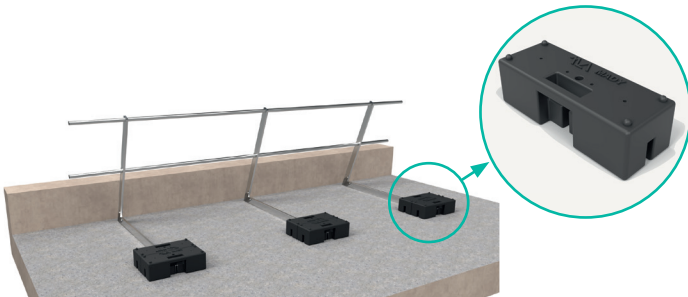

GARDE-CORPS PROTECTION COLLECTIVE

GARDE-CORPS NOUVELLE GÉNÉRATION

Le garde-corps technique est un dispositif de protection collective, et permet de sécuriser les interventions sur les toitures inaccessibles au public.

- Fixation à plat¹
 - Fixation en applique sans déport²
 - Fixation en applique avec déport³
- Modèle droit, incliné (30°) ou rabattable

FIXATION SOUS COUVERTINE

Supports : béton, lisse métallique, structure bois
2 embases :

- XL : isolation 0 à 60 mm
 - XXL : isolation 61 à 160 mm
- Modèle droit, incliné (30°) ou rabattable

AUTOPORTANT

2 plots lestés de 13,5 kg : poids total optimisé
Design ergonomique : facile à porter
Recyclé et 100 % recyclable
Montants et jambes de force prémontés
Modèle droit, incliné (20°) ou rabattable

BAC ÉTANCHÉ

Embase sur-mesure selon l'épaisseur du complexe
Fixation parallèle ou perpendiculaire aux ondes
Modèle droit, incliné (30°) ou rabattable

DALLE ÉTANCHÉE

Embase sur-mesure selon l'épaisseur du complexe
Fixation non apparente : Reprise d'étanchéité simplifiée
Modèle droit, incliné (30°) ou rabattable