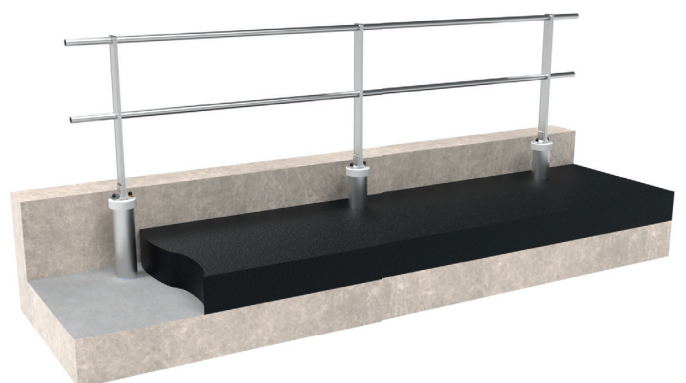

GARDE-CORPS PROTECTION COLLECTIVE

GARDE-CORPS NOUVELLE GÉNÉRATION

Le garde-corps technique est un dispositif de protection collective, et permet de sécuriser les interventions sur les toitures inaccessibles au public.

- XL : isolation 0 à 60 mm
 - XXL : isolation 61 à 160 mm
- Modèle droit, incliné (30°) ou rabattable

AUTOPORTANT

2 plots lestés de 13,5 kg : poids total optimisé
Design ergonomique : facile à porter
Recyclé et 100 % recyclable
Montants et jambes de force prémontés
Modèle droit, incliné (20°) ou rabattable

BAC ACIER

Montants et jambes de force prémontés
Fixation parallèle ou perpendiculaires aux ondes
• Entraxes 250 mm ou 333 mm
Fixations fournies : vis autoforeuses ou rivets
Modèle incliné (20°) ou rabattable

BAC ÉTANCHÉ

Embase sur-mesure selon l'épaisseur du complexe
Fixation parallèle ou perpendiculaire aux ondes
Modèle droit, incliné (30°) ou rabattable

DALLE ÉTANCHÉE

Embase sur-mesure selon l'épaisseur du complexe
Fixation non apparente : Reprise d'étanchéité simplifiée
Modèle droit, incliné (30°) ou rabattable