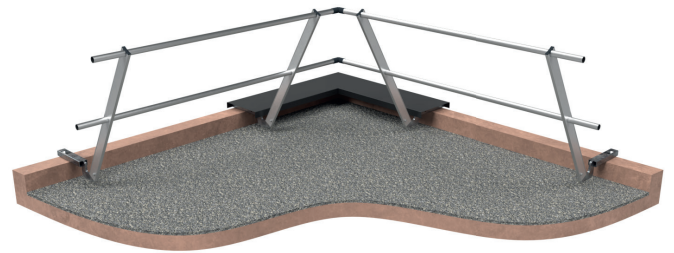

GARDE-CORPS PROTECTION COLLECTIVE

GARDE-CORPS NOUVELLE GÉNÉRATION

Le garde-corps technique est un dispositif de protection collective, et permet de sécuriser les interventions sur les toitures inaccessibles au public.

Fabrication
française

NF E85-015 : 2019
EN ISO 14122-3

Option
thermolaquage

NOTRE GAMME

À chaque configuration sa fixation

FIXATION À PLAT OU EN APPLIQUE

Embase 3 en 1 - Une embase pour trois modes de fixation

- Fixation à plat¹
 - Fixation en applique sans déport²
 - Fixation en applique avec déport³
- Modèle droit, incliné (30°) ou rabattable

FIXATION SOUS COUVERTINE

Supports : béton, lisse métallique, structure bois
2 embases :

- XL : isolation 0 à 60 mm
 - XXL : isolation 61 à 160 mm
- Modèle droit, incliné (30°) ou rabattable

AUTOPORTANT

2 plots lestés de 13,5 kg : poids total optimisé
Design ergonomique : facile à porter
Recyclé et 100 % recyclable
Montants et jambes de force prémontés
Modèle droit, incliné (20°) ou rabattable